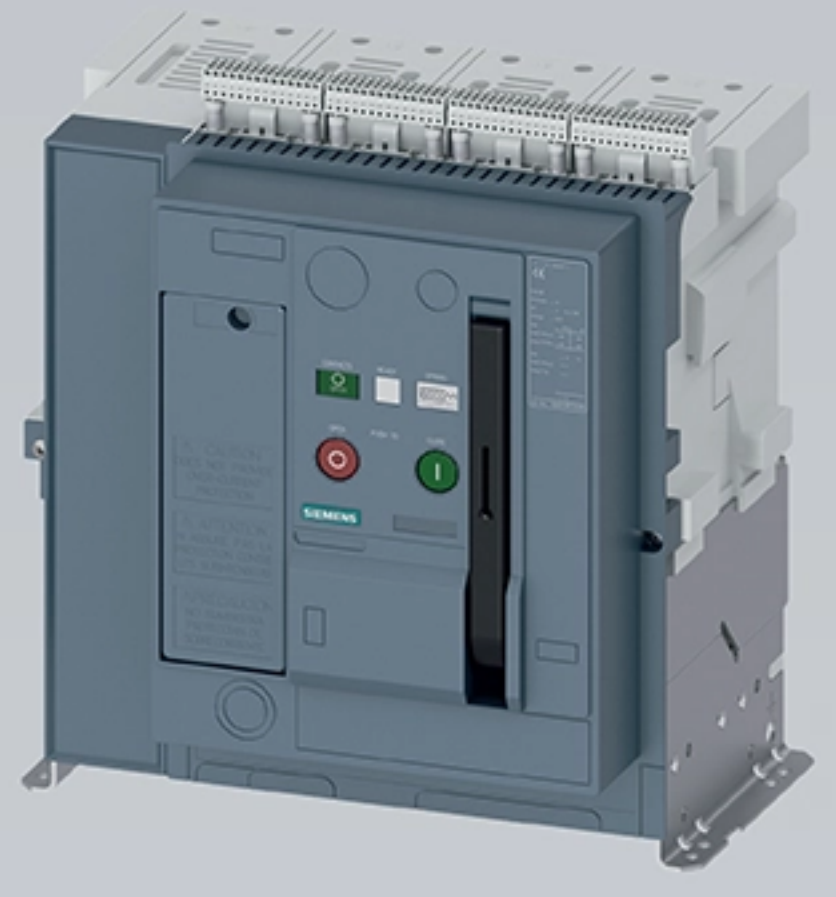

کلید هوایی زیمنس